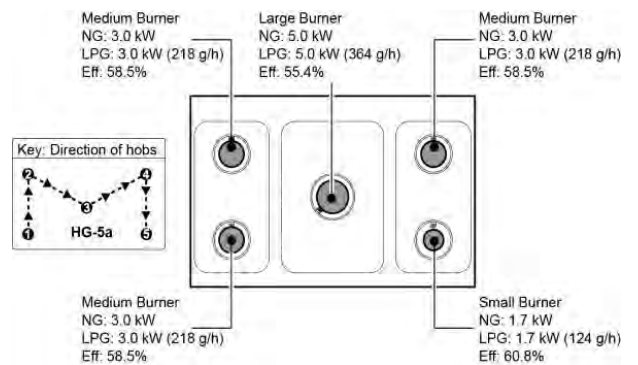

AGA Masterchef Deluxe 110

Bouvelle configuration table gaz

5 massief messing gasbranders
1x5kW / 3x3kW / 1x1.7kW

Cranberry