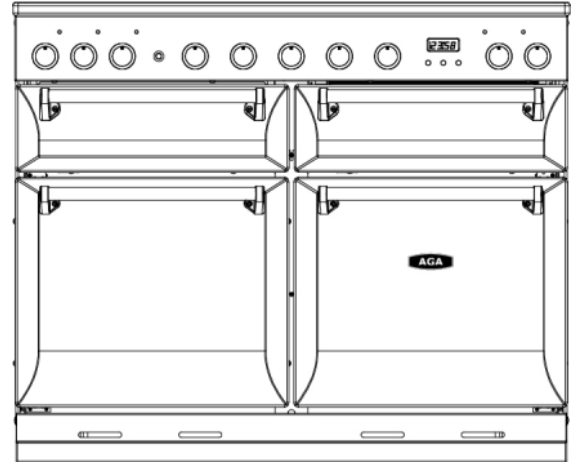

PRODUCT DIAGRAMS

AGA Masterchef Deluxe 90

BjYi k YW&bZj i fUjY' bXi WjY' cc. HUZj'

Í Á [[\ : [] ^ • Á æ [} å ^ Á le bridgefunctie linksÁ
1x1.85/3.2kW / 3x1.85/2.5KW / 1x1.15/2.0kW

AGA Masterchef Deluxe 110