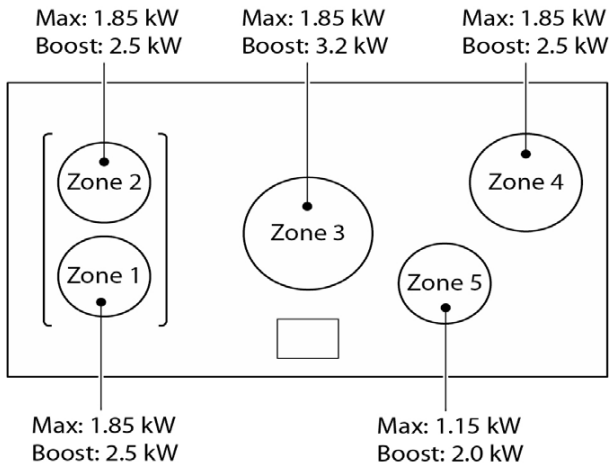

Home to great cooking

PRODUCT DIAGRAMS

AGA Masterchef Deluxe 90

Bouvelle WbZ i fUion 'tabel induction'

Induction dont 1 zone fonction bridge
1x1.85/3.2kW / 3x1.85/2.5KW / 1x1.15/2.0kW

AGA Masterchef Deluxe 110