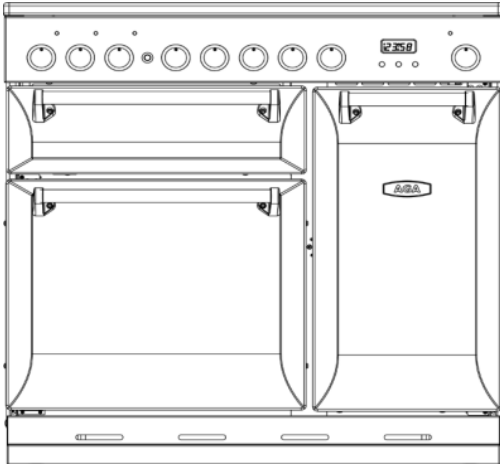

PRODUCT DIAGRAMS

AGA Masterchef Deluxe 90

BjYi k YW&bZj i fUjY' bXi WjY' cc. HUZj'

Í Á [[\ : [] ^ • Á æ [} å ^ Á le bridgefunctie linksÁ
1x1.85/3.2kW / 3x1.85/2.5KW / 1x1.15/2.0kW

AGA Masterchef Deluxe 110