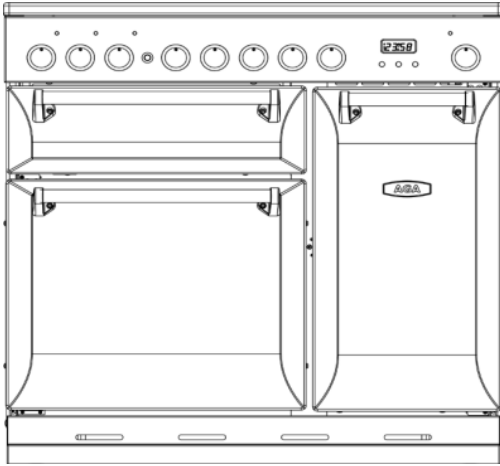

Home to great cooking

PRODUCT DIAGRAMS

AGA Masterchef Deluxe 90

Bouvelle WbZ i fUion 'tabel induction'

Induction dont 1 zone fonction bridge
1x1.85/3.2kW / 3x1.85/2.5KW / 1x1.15/2.0kW

AGA Masterchef Deluxe 110