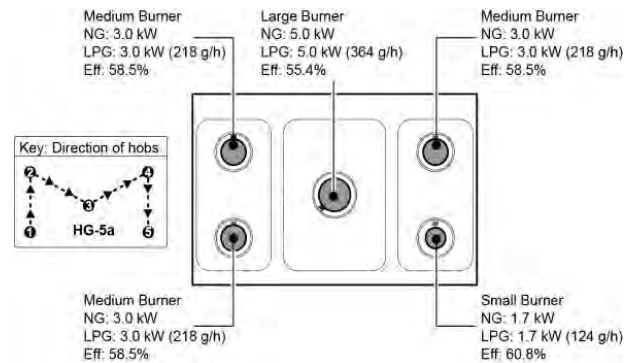

AGA Masterchef Deluxe 110

BjYi k YW&bZj i fUjY' Uj' cc. HUZj'

5 massief messing gasbranders
1x5kW / 3x3kW / 1x1.7kW

Cranberry