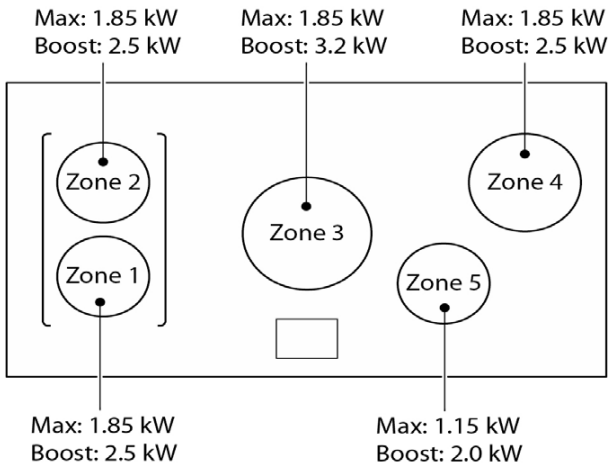

PRODUCT DIAGRAMS

AGA Masterchef Deluxe 90

BjYi k YW&bZj i fUjY' bXi WjY' cc. HUZj'

Í Á [[\ : [] ^ • Á æ [} å ^ Á le bridgefunctie linksÁ
1x1.85/3.2kW / 3x1.85/2.5KW / 1x1.15/2.0kW

AGA Masterchef Deluxe 110